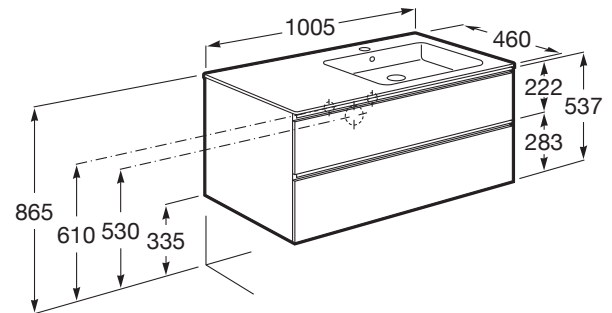

Lavabo / Posición de la repisa: Derecha

Lavabo / Repisa integrada

Material / Lavabo: Porcelana

Material / Mueble base: Tablero de partículas

Medidas / Lavabo y mueble / Altura (mm): 537

Medidas / Lavabo y mueble / Anchura (mm): 460

Medidas / Lavabo y mueble / Longitud (mm): 1005

Mueble base / Combinación de puertas y cajones: 2 Cajones

Mueble base / Estructura: Cajones

Mueble base / Separadores internos

Mueble base / Sistema de apertura y cierre: Cajones con cierre amortiguado

Mueble base / Tipo de puerta: Corredera

Posición del lavabo: Derecha

Posición del toallero: Izquierda

Tipo de instalación: Suspendido, Suspendido con patas

COMPATIBLE

Toallero lateral para mueble

816760001

Set de 2 colgadores para mueble